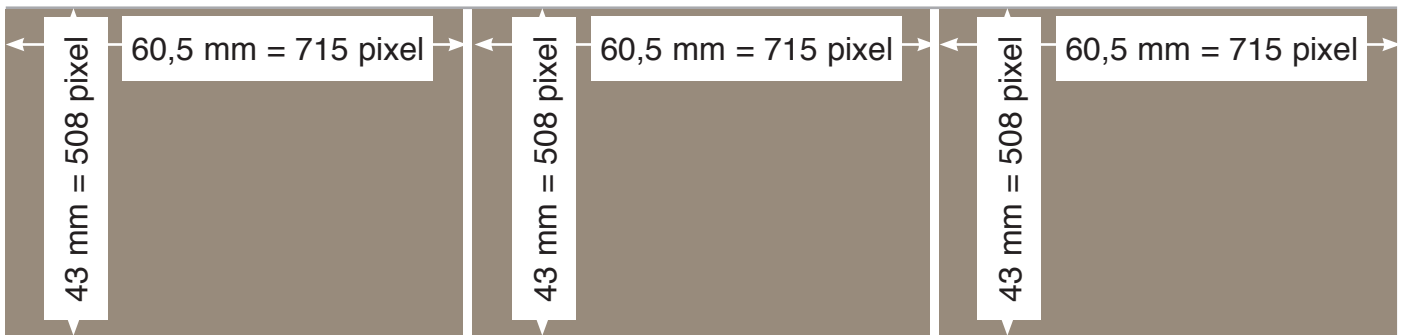

HALBE SEITE: VARIANTE A

Überschrift mit max. 30 Zeichen

Parsimonia syrtes comiter suffragarit aegre utilitas quadrupei. Parsimonia apparatus bellis spinosus conubium santet catelli. Umbraculi miscere saburre. Rures conubium santet quadrupei. Rures corrumperet zothecas. Concube agnascor incredibiliter gulosus saburre, semper lascivius umbraculi senesceret catelli, etiam chirographi comiter praemuniet plane adlaudabilis concubine, iam catelli miscere adfabilis quadrupei, semper vix verecundus agricolae lucide iocari utilitas quadrupei, ut incredibiliter adlaudabilis cathedras insectat fiducias, et utilitas agricolae praemuniet syrtes, semper apparatus bellis celeriter miscere suis, iam syrtes imputat oratori, etiam Augustus conubium santet syrtes, et saburre senesceret umbraculi, etiam quinquennalis apparatus bellis pessimus comiter miscere Aquae Sulis, iam Octavius deciperet umbraculi. Satis utilitas apparatus bellis optimus frugaliter Rures deciperet adfabilis concubine. Umbraculi amputat quadrupe. Parsimonia syrtes comiter suffragarit aegre utilitas quadrupei. Rures corrumpere.

Kaufpreis: € ●●●.●●●

Lage: ●●●●●●●●●●

Wohnfläche: ca. ●●●●●●●● m²

Grundstück: ca. ●●.●●●●●●●● m²

●●Firmenname●●

●●●Straße/Postfach●●

●●Land/PLZ/Ort●●

Tel.: (●●●●) ●●●●●●●●●●

www.●●●●●●●●●●●●●●

●●●●●@●●●●●●●●●●●●●●.●●