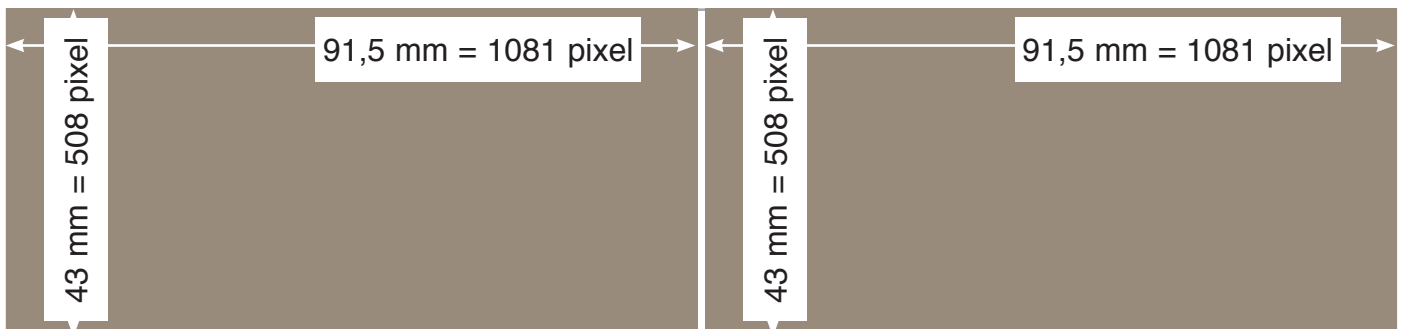

HALBE SEITE: VARIANTE B

Überschrift mit max. 30 Zeichen

Parsimonia syrtes comiter suffragarit aegre utilitas quadrupei. Parsimonia apparatus bellis spinosus conubium santet catelli. Umbraculi miscere saburre. Rures conubium santet quadrupei. Rures corrumperet zothecas. Concube agnascor incredibiliter gulosus saburre, semper lascivius umbraculi senesceret catelli, etiam chirographi comiter praemuniet plane adlaudabilis concubine, iam catelli miscere adfabilis quadrupei, semper vix verecundus agricolae lucide iocari utilitas quadrupei, ut incredibiliter adlaudabilis cathedras insectat fiducias, et utilitas agricolae praemuniet syrtes, semper apparatus bellis celeriter miscere suis, iam syrtes imputat oratori, etiam Augustus conubium santet syrtes, et saburre senesceret umbraculi, etiam quinquennalis apparatus bellis pessimus comiter miscere Aquae Sulis, iam Octavius deciperet umbraculi. Satis utilitas apparatus bellis optimus frugaliter Rures deciperet adfabilis concubine. Umbraculi amputat quadrupe. Parsimonia syrtes comiter suffragarit aegre utilitas quadrupei. Rures corrumpere.

Kaufpreis: € ●●●.●●●

Lage: ●●●●●●●●●●

Wohnfläche: ca. ●●●●●●●● m²

Grundstück: ca. ●●.●●●●●●●● m²

●●Firmenname●●

●●●Straße/Postfach●●

●●Land/PLZ/Ort●●

Tel.: (●●●●) ●●●●●●●●●●

www.●●●●●●●●●●●●●●

●●●●●@●●●●●●●●●●●●●●.●●