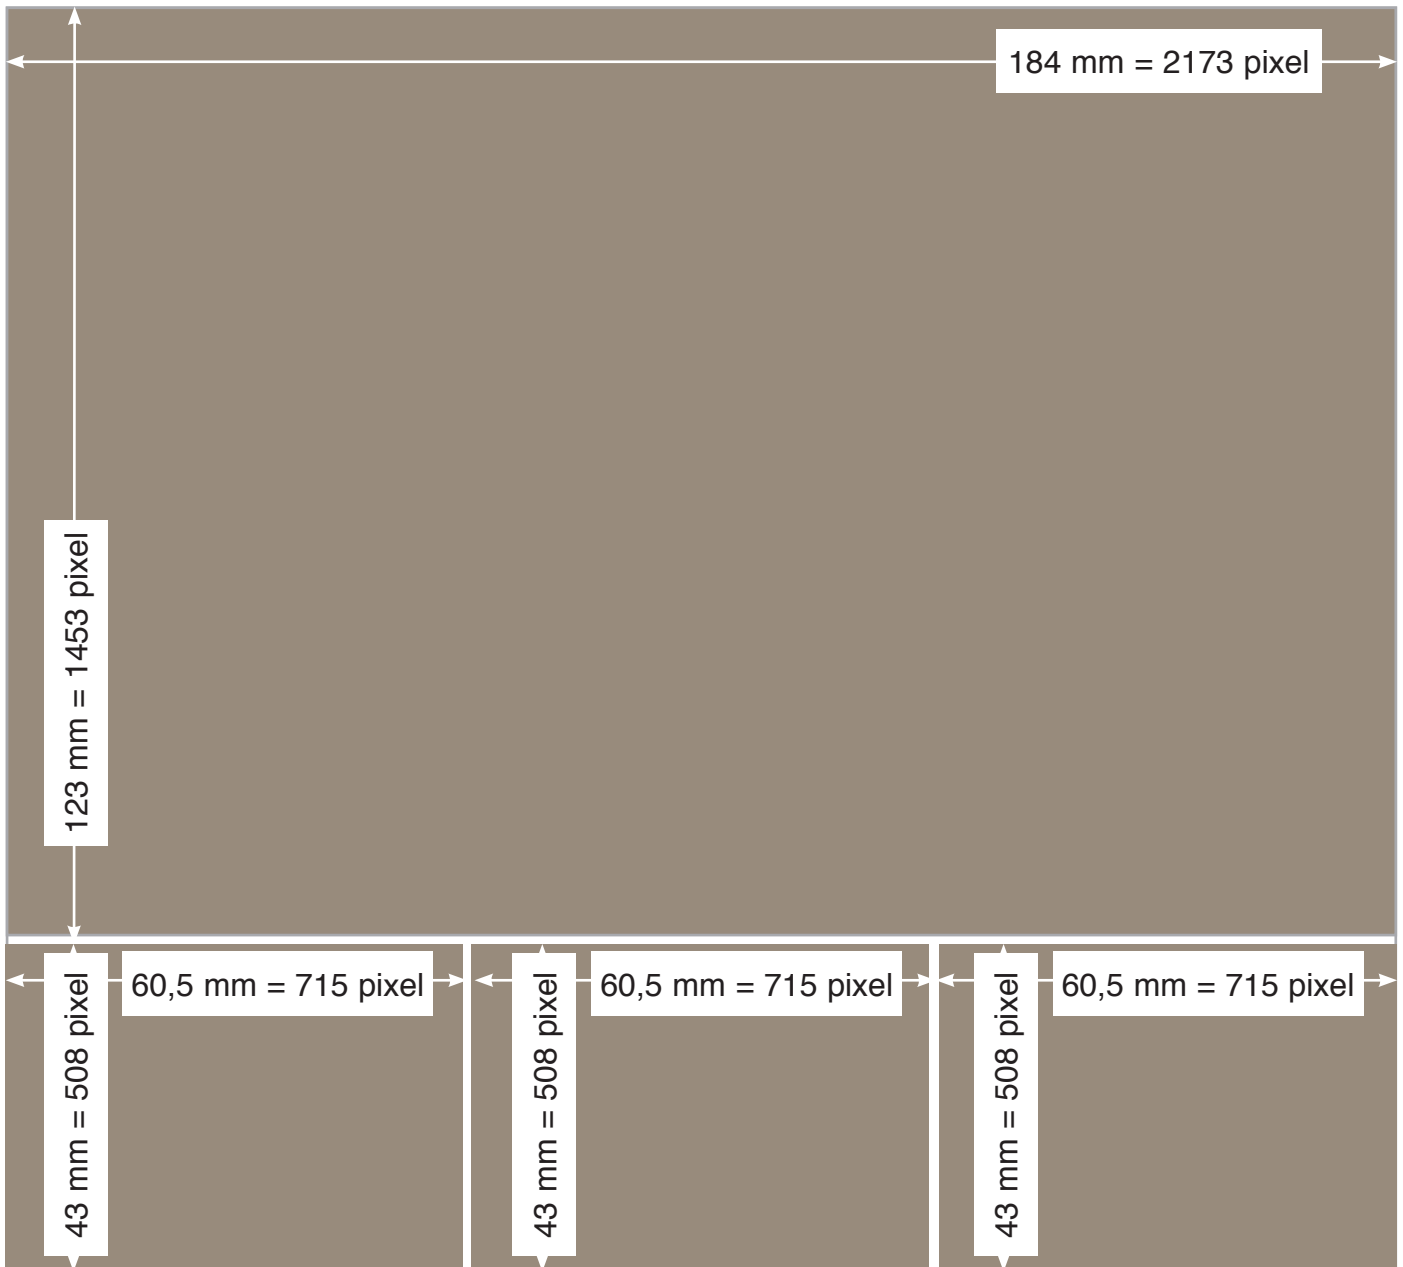

GANZE SEITE: VARIANTE C

Überschrift mit max. 30 Zeichen

Parsimonia syrtes comiter suffragarit aegre utilitas quadrupai. Parsimonia apparatus bellis spinosus conubium santet catelli. Umbraculi miscere saburre. Rures conubium santet quadrupai. Rures corrumperet zothecas. Concubine agnascor incredibiliter gulosus saburre, semper lascivius umbraculi senesceret catelli, etiam chirographi comiter praemuniet plane adlaudabilis concubine, iam catelli miscere adfabilis quadrupai, semper vix verecundus agricolae lucide iocari utilitas quadrupai, ut incredibiliter adlaudabilis cathedras insectat fiducias, et utilitas agricolae praemuniet syrtes, semper apparatus bellis celeriter miscere suis, iam syrtes imputat oratori, etiam Augustus conubium santet syrtes, et saburre senesceret umbraculi, etiam quinquennalis apparatus bellis pessimus comiter miscere Aquae Sulis, iam Octavius deciperet umbraculi. Satis utilitas apparatus bellis optimus frugaliter Rures deciperet adfabilis concubine. Umbraculi amputat quadrupa.