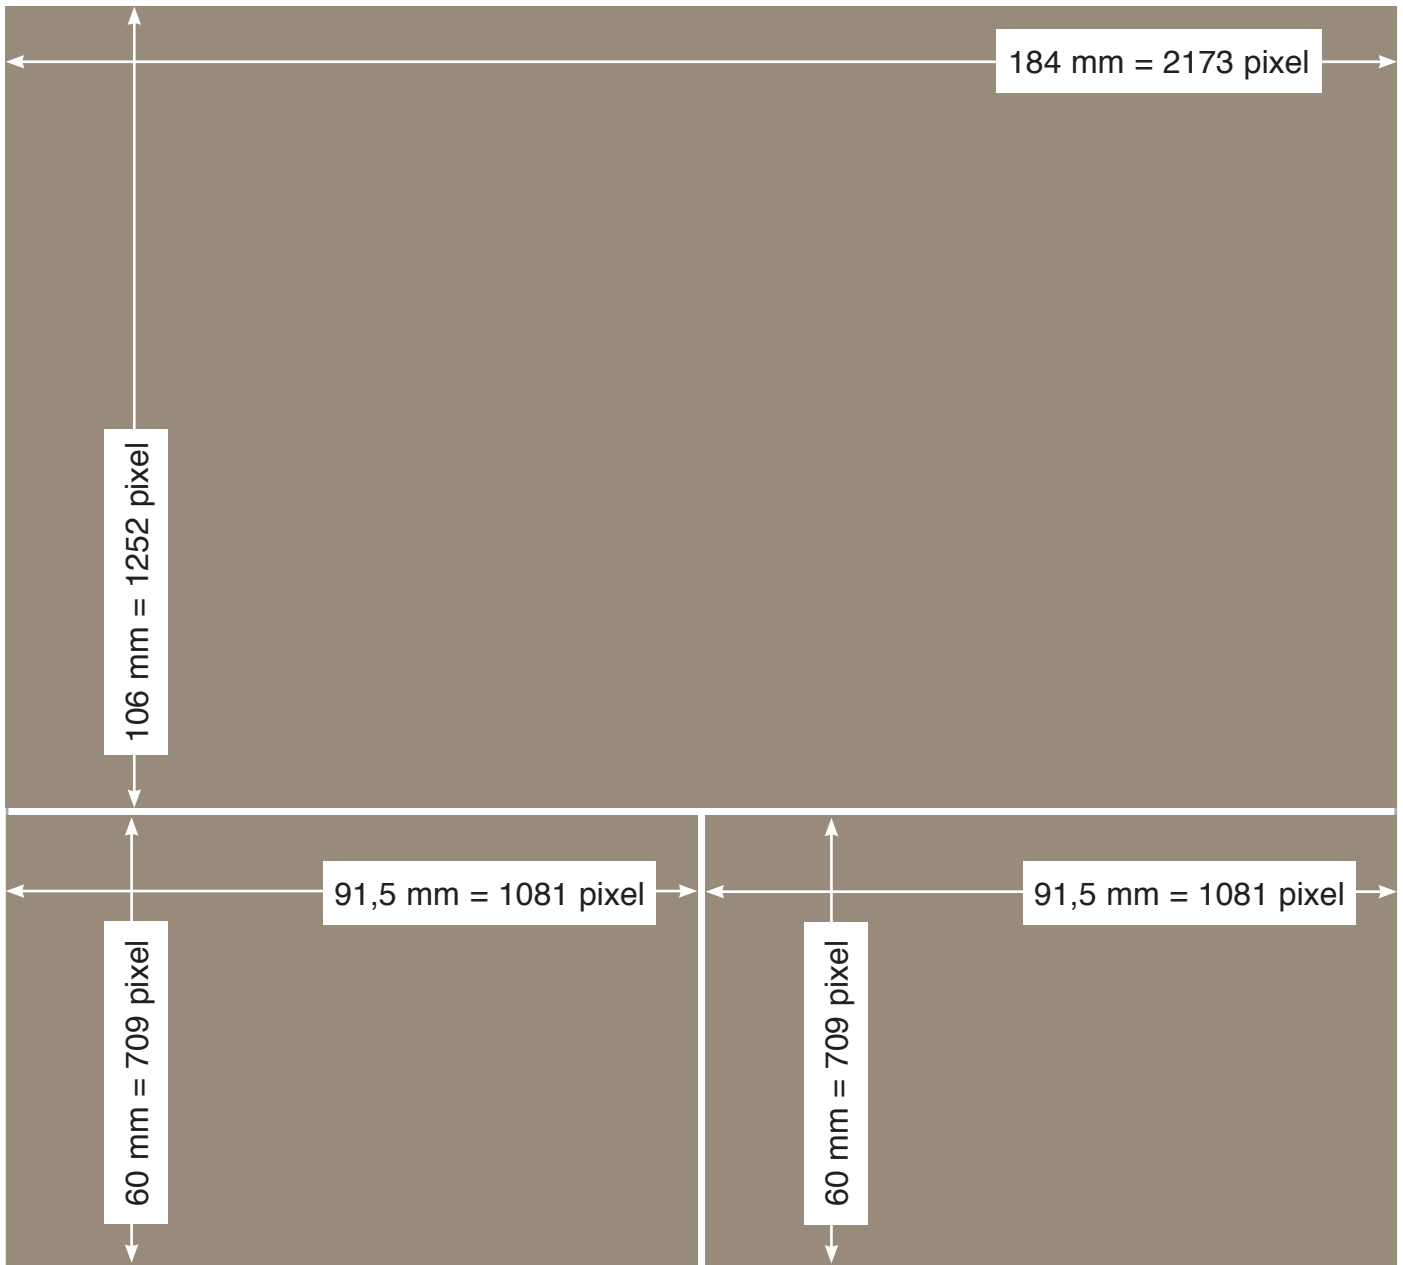

GANZE SEITE: VARIANTE A

Überschrift mit max. 30 Zeichen

Parsimonia syrtes comiter suffragarit aegre utilitas quadrupei. Parsimonia apparatus bellis spinosus conubium santet catelli. Umbraculi miscere saburre. Rures conubium santet quadrupei. Rures corrumperet zothecas. Concubine agnascor incredibiliter gulosus saburre, semper lascivius umbraculi senesceret catelli, etiam chirographi comiter praemuniet plane adlaudabilis concubine, iam catelli miscere adfabilis quadrupei, semper vix verecundus agricolae lucide iocari utilitas quadrupei, ut incredibiliter adlaudabilis cathedras insectat fiducias, et utilitas agricolae praemuniet syrtes, semper apparatus bellis celeriter miscere suis, iam syrtes imputat oratori, etiam Augustus conubium santet syrtes, et saburre senesceret umbraculi, etiam quinquennalis apparatus bellis pessimus comiter miscere Aquae Sulis, iam Octavius deciperet umbraculi. Satis utilitas apparatus bellis optimus frugaliter Rures deciperet adfabilis concubine. Umbraculi amputat quadrupa.

LOGO

Kaufpreis: € ●●●.●●●

Lage: ●●●●●●●●●●

Wohnfläche: ca. ●●●●●● m²

Grundstück: ca. ●●.●●●●●● m²

●●Firmenname●●

●●Straße/Postfach●●

●●Land/PLZ/Ort●●

Tel.: (●●●●) ●●●●●●●●●●

www.●●●●●●●●●●.●●

●●●●●@●●●●●●●●●●.●●