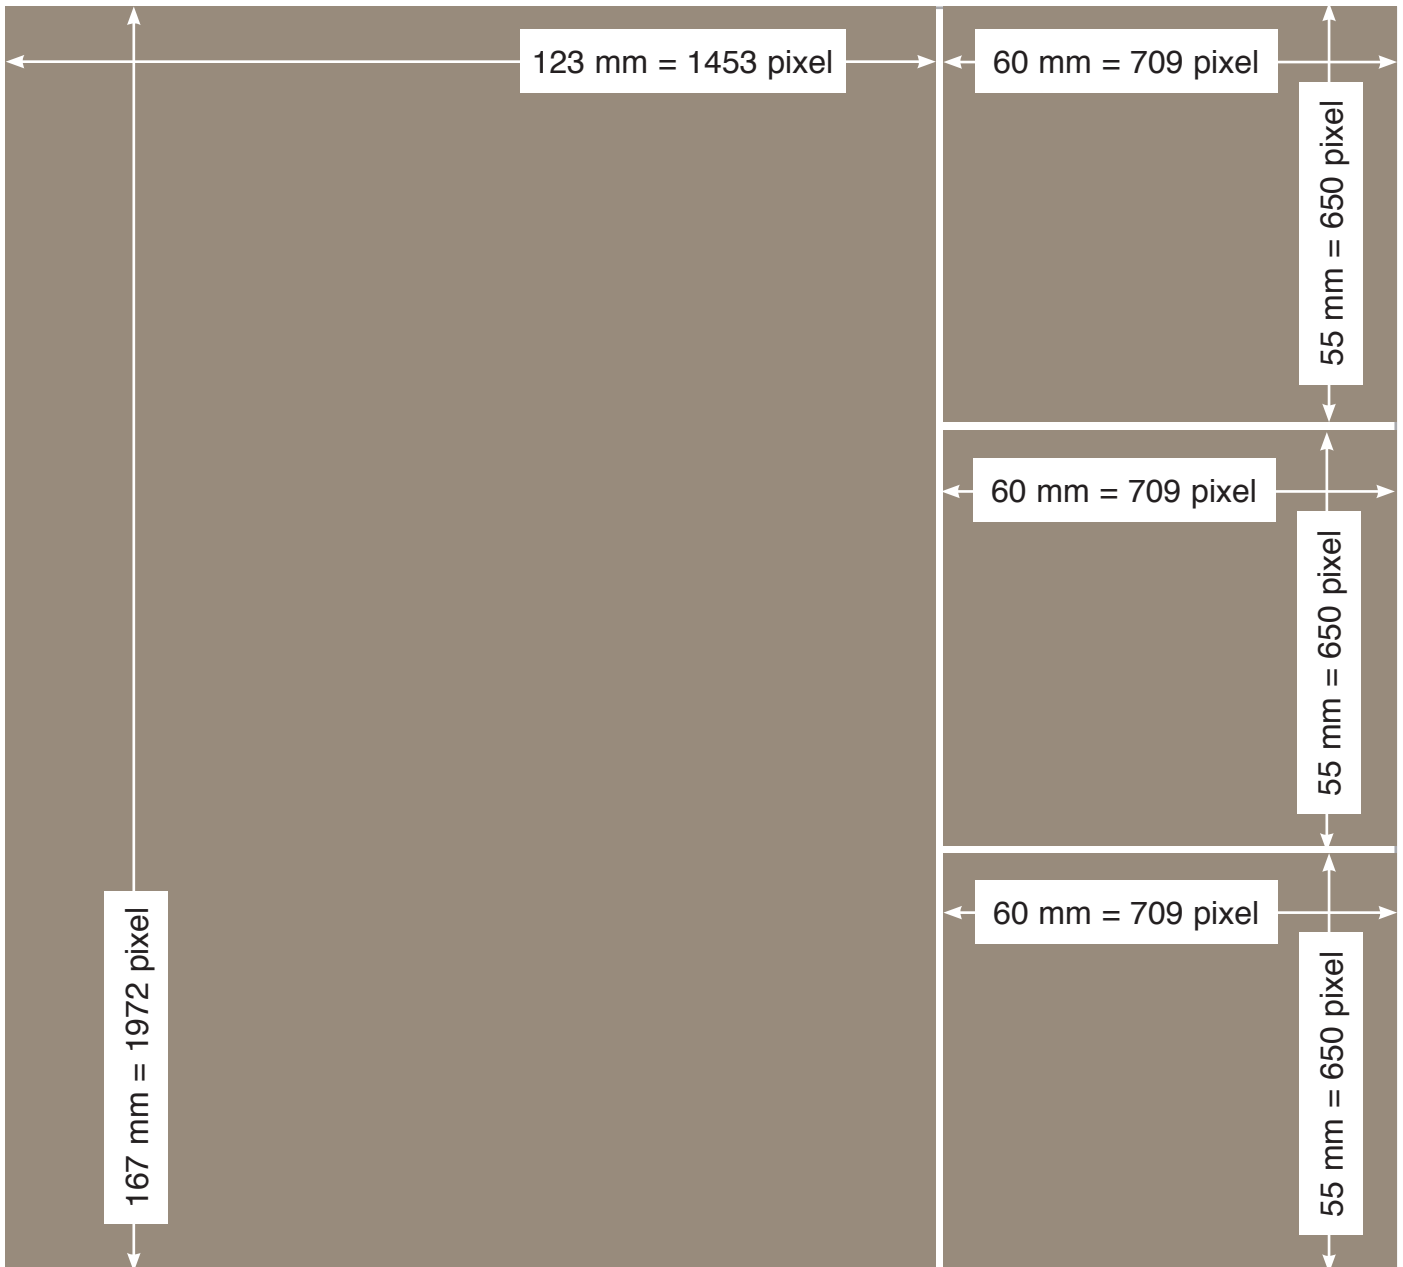

GANZE SEITE: VARIANTE B

Überschrift mit max. 30 Zeichen

Parsimonia syrtes comiter suffragarit aegre utilitas quadrupci. Parsimonia apparatus bellis spinosus conubium santet catelli. Umbraculi miscere saburre. Rures conubium santet quadrupci. Rures corrumperet zothecas. Concubine agnascor incredibiliter gulosus saburre, semper lascivius umbraculi senesceret catelli, etiam chirographi comiter praemuniet plane adlaudabilis concubine, iam catelli miscere adfabilis quadrupci, semper vix verecundus agricolae lucide iocari utilitas quadrupci, ut incredibiliter adlaudabilis cathedras insectat fiducias, et utilitas agricolae praemuniet syrtes, semper apparatus bellis celeriter miscere suis, iam syrtes imputat oratori, etiam Augustus conubium santet syrtes, et saburre senesceret umbraculi, etiam quinquennalis apparatus bellis pessimus comiter miscere Aquae Sulis, iam Octavius deciperet umbraculi. Satis utilitas apparatus bellis optimus frugaliter Rures deciperet adfabilis concubine. Umbraculi amputat quadrupa.

LOGO

Kaufpreis: € ●●●.●●●

Lage: ●●●●●●●●●●

Wohnfläche: ca. ●●●●●● m²

Grundstück: ca. ●●.●●●●●● m²

●●Firmenname●●

●●Straße/Postfach●●

●●Land/PLZ/Ort●●

Tel.: (●●●●) ●●●●●●●●●●

www.●●●●●●●●●●●●●●

●●●●●@●●●●●●●●●●●●●●