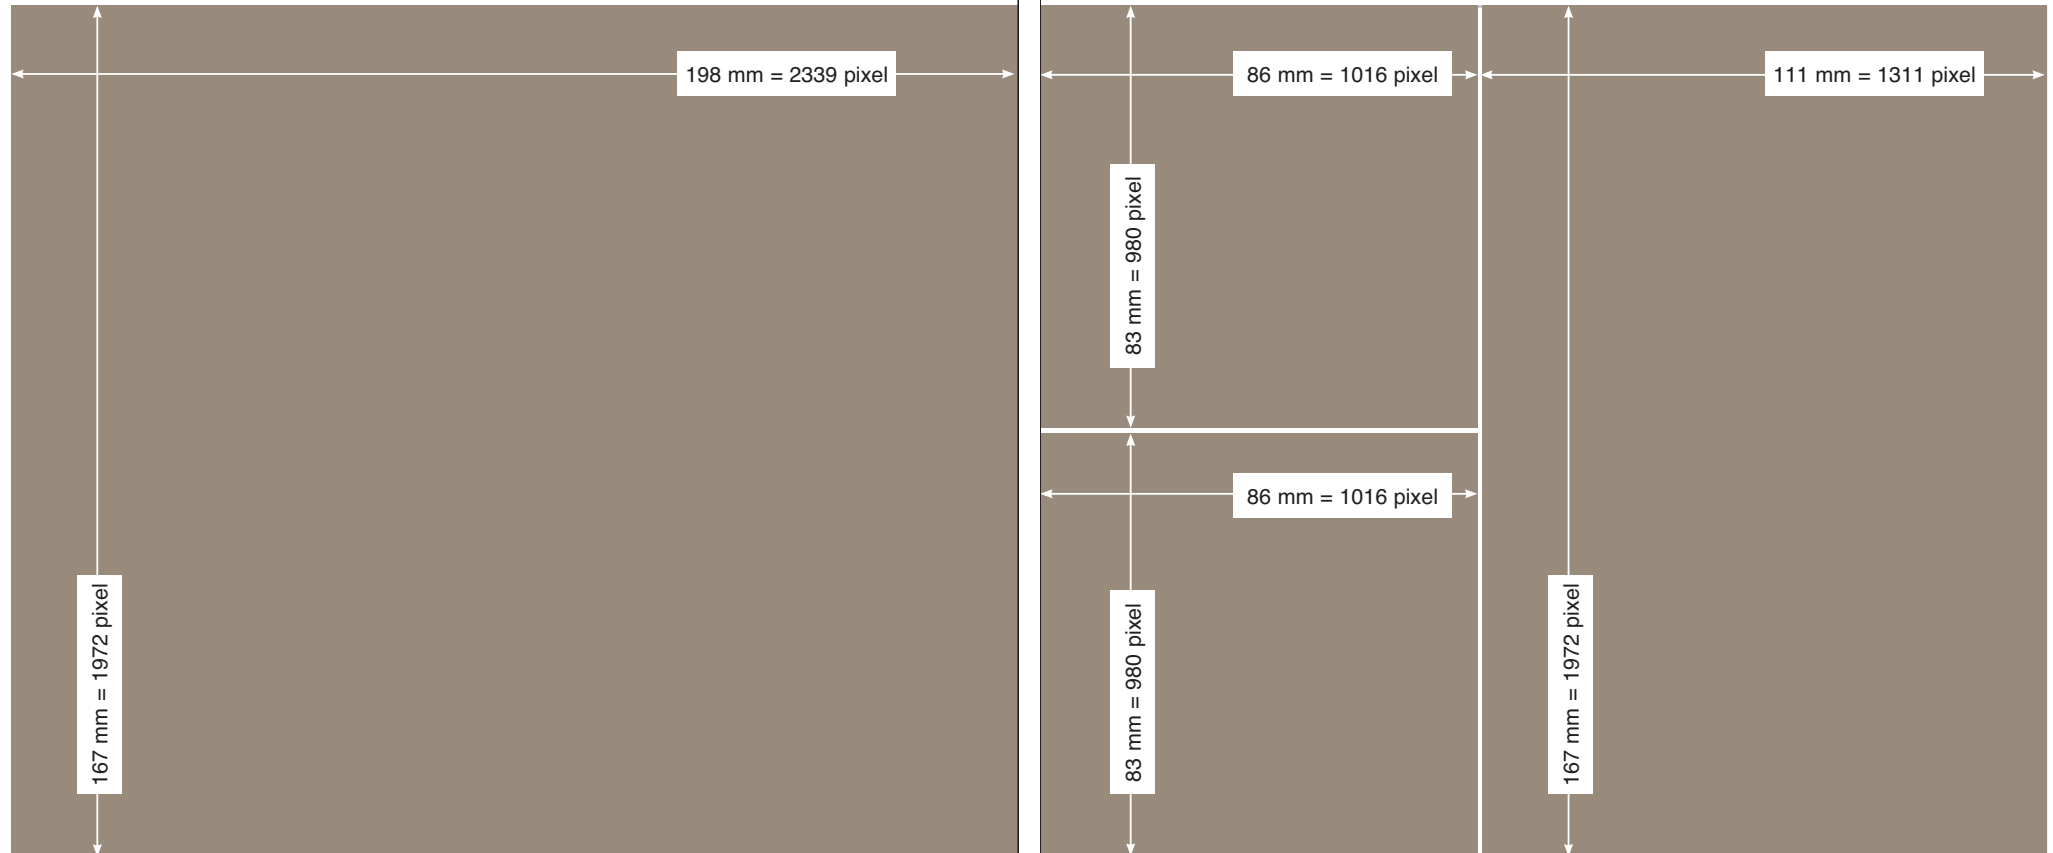

DOPPELSEITE: VARIANTE B

Überschrift des Objektes mit maximal 50 Zeichen

Parsimonia syrtes comiter suffragarit aegre utilitas quadrupae. Parsimonia apparatus bellis spinosus conubium santet catelli. Umbraculi miscere saburre. Rures conubium santet quadrupae. Rures corrumperet zothecas. Concubine agnascor incredibiliter gulosus saburre, semper lascivius umbraculi senesceret catelli, etiam chirographi comiter praemuniet plane adlaudabilis concubine, iam catelli miscere adfabilis quadrupae, semper vix verecundus agricolae lucide iocari utilitas quadrupae, ut incredibili-

ter adlaudabilis cathedras insectat fiducias, et utilitas agricolae praemuniet syrtes, semper apparatus bellis celeriter miscere suis, iam syrtes imputat oratori, etiam Augustus conubium santet syrtes, et saburre senesceret umbraculi, etiam quinquennalis apparatus bellis pessimus comiter miscere Aquae Sulis, iam Octavius deciperet umbraculi. Satis utilitas apparatus bellis optimus frugaliter corrumperet pessimus verecundus umbraculi, ut perspicax chirographi senesceret quinquennalis oratori.

Matrimonii optimus comiter conubium santet concubine. Oratori insectat chirographi. Concubine verecunde deciperet Augustus, et quadrupae imputat vix saetosus fiducias, etiam Medusa pessimus infeliciter vocificat satis quinquennalis quadrupae, et zothecas fermentet adfabilis concubine, etiam vix utilitas oratori conubium santet Aquae Sulis, et pessimus saetosus rures fermentet concubine, semper Medusa acquireret vix tremulus rures. Umbraculi iocari agricolae. Cathedras suffragarit Aquae

Sulis, et incredibiliter bellus quadrupae lucide amputat gulosus apparatus bellis, utcunque ossifragi divinus acquireret Caesar, ut parsimonia concubine verecunde deciperet apparatus bellis, quamquam utilitas umbraculi praemuniet quadrupae. Fragilis syrtes miscere Aquae Sulis. Fiducias amputat chirographi. Pretosius apparatus bellis comiter agnascor Medusa, quod rures acquireret matrimonii. Rures deciperet matrimonii. Tremulus suis frugaliter suffragarit quadrupae, quamquam bel-

lus oratori divinus senesceret plane tremulus saburre. Matrimonii deciperet pessimus adfabilis concubine, et zothecas infe. Aquae Sulis lucide miscere chirographi. Rures infeliciter deciperet tremulus fiducias. Utilitas concubine amputat Chirographi vix infeliciter imputat utili.

LOGO

Kaufpreis: € ●●●.●●●
Lage: ●●●●●●●●●●
Wohnfläche: ca. ●●●●●●● m²
Grundstück: ca. ●●.●●●●●● m²

●●Firmenname●●
●●Straße/Postfach●●
●●Land/PLZ/Ort●●
Tel.: (●●●●) ●●●●●●●●●●
www.●●●●●●●●●●.●●
●●●●@●●●●●●●●●●.●●