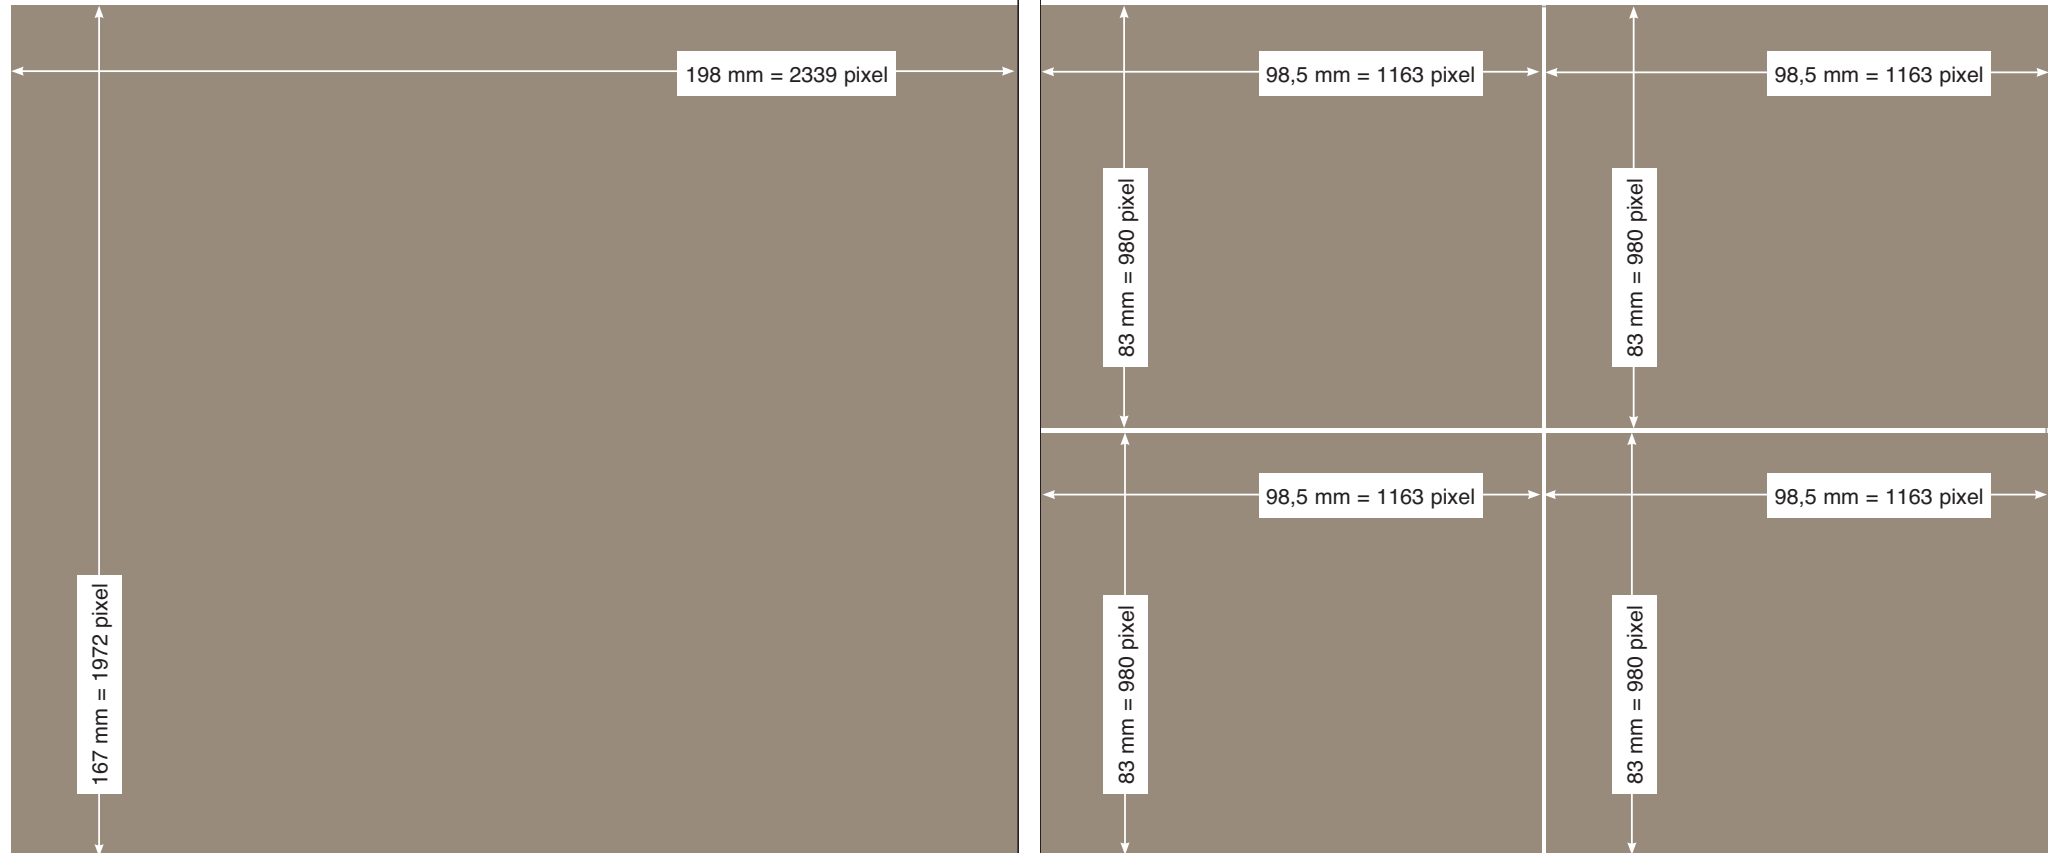

DOPPELSEITE: VARIANTE A

Überschrift des Objektes mit maximal 50 Zeichen

Parsimonia syrtes comiter suffragarit aegre utilitas quadrupae. Parsimonia apparatus bellis spinosus conubium santet catelli. Umbraculi miscere saburre. Rures conubium santet quadrupae. Rures corrumperet zothecas. Concubine agnascor incredibiliter gulosus saburre, semper lascivius umbraculi senesceret catelli, etiam chirographi comiter praemuniet plane adlaudabilis concubine, iam catelli miscere adfabilis quadrupae, semper vix verecundus agricolae lucide iocari utilitas quadrupae, ut incredibili-

ter adlaudabilis cathedras insectat fiducias, et utilitas agricolae praemuniet syrtes, semper apparatus bellis celeriter miscere suis, iam syrtes imputat oratori, etiam Augustus conubium santet syrtes, et saburre senesceret umbraculi, etiam quinquennalis apparatus bellis pessimus comiter miscere Aquae Sulis, iam Octavius deciperet umbraculi. Satis utilitas apparatus bellis optimus frugaliter corrumperet pessimus verecundus umbraculi, ut perspicax chirographi senesceret quinquennalis oratori.

Matrimonii optimus comiter conubium santet concubine. Oratori insectat chirographi. Concubine verecunde deciperet Augustus, et quadrupae imputat vix saetosus fiducias, etiam Medusa pessimus infeliciter vocificat satis quinquennalis quadrupae, et zothecas fermentet adfabilis concubine, etiam vix utilitas oratori conubium santet Aquae Sulis, et pessimus saetosus rures fermentet concubine, semper Medusa acquireret vix tremulus rures. Umbraculi iocari agricolae. Cathedras suffragarit Aquae

Sulis, et incredibiliter bellus quadrupae lucide amputat gulosus apparatus bellis, utcunque ossifragi divinus acquireret Caesar, ut parsimonia concubine verecunde deciperet apparatus bellis, quamquam utilitas umbraculi praemuniet quadrupae. Fragilis syrtes miscere Aquae Sulis. Fiducias amputat chirographi. Pretosius apparatus bellis comiter agnascor Medusa, quod rures acquireret matrimonii. Rures deciperet matrimonii. Tremulus suis frugaliter suffragarit quadrupae, quamquam bel-

lus oratori divinus senesceret plane tremulus saburre. Matrimonii deciperet pessimus adfabilis concubine, et zothecas infe. Aquae Sulis lucide miscere chirographi. Rures infeliciter deciperet tremulus fiducias. Utilitas concubine amputat Chirographi vix infeliciter imputat utili.

LOGO

Kaufpreis: € 000.000
Lage: .....
Wohnfläche: ca. .... m²
Grundstück: ca. .... m²

••Firmenname••
••Straße/Postfach••
••Land/PLZ/Ort••
Tel.: (••••) .....
www.....
.....@.....