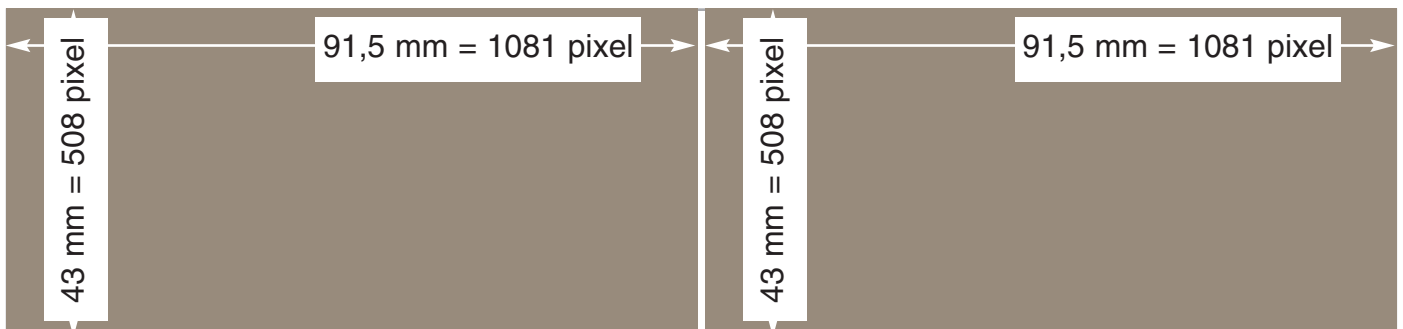

HALBE SEITE: VARIANTE B

Überschrift mit max. 30 Zeichen

Parsimonia syrtes comiter suffragarit aegre utilitas quadrupiei. Parsimonia apparatus bellis spinosus conubium santet catelli. Umbraculi miscere saburre. Rures conubium santet quadrupiei. Rures corrumperet zothecas. Concube agnascor incredibiliter gulosus saburre, semper lascivius umbraculi senesceret catelli, etiam chirographi comiter praemunit plane adlaudabilis concubine, iam catelli miscere adfabilis quadrupiei, semper vix verecundus agricolae lucide iocari utilitas quadrupiei, ut incredibiliter adlaudabilis cathedras insectat fiducias, et utilitas agricolae praemunit syrtes, semper apparatus bellis celeriter miscere suis, iam syrtes imputat oratori, etiam Augustus conubium santet syrtes, et saburre senesceret umbraculi, etiam quinquennalis apparatus bellis pessimus comiter miscere Aquae Sulis, iam Octavius deciperet umbraculi. Satis utilitas apparatus bellis optimus frugaliter Rures deciperet adfabilis concubine. Umbraculi amputat quadrupa. Parsimonia syrtes comiter suffragarit aegre utilitas quadrupiei. Rures corrumpere.

LOGO

Kaufpreis: € ●●●.●●●

Lage: ●●●●●●●●●●

Wohnfläche: ca. ●●●●●●●● m²

Grundstück: ca. ●●.●●●●●●●● m²

●●Firmenname●●

●●●Straße/Postfach●●

●●Land/PLZ/Ort●●

Tel.: (●●●●) ●●●●●●●●●●

www.●●●●●●●●●●●●●●

●●●●●@●●●●●●●●●●●●●●.●●