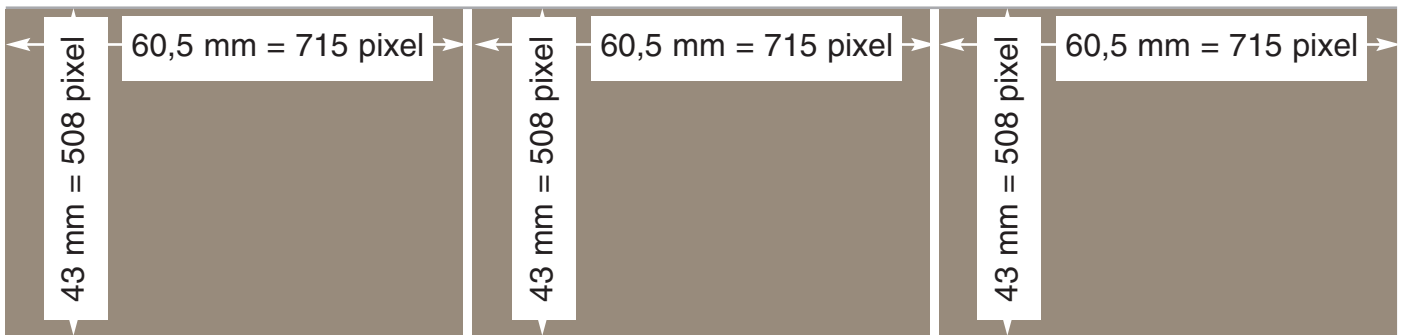

HALBE SEITE: VARIANTE A

Überschrift mit max. 30 Zeichen

Parsimonia syrtes comiter suffragarit aegre utilitas quadrupiei. Parsimonia apparatus bellis spinosus conubium santet catelli. Umbraculi miscere saburre. Rures conubium santet quadrupiei. Rures corrumperet zothecas. Concube agnascor incredibiliter gulosus saburre, semper lascivius umbraculi senesceret catelli, etiam chirographi comiter praemunit plane adlaudabilis concubine, iam catelli miscere adfabilis quadrupiei, semper vix verecundus agricolae lucide iocari utilitas quadrupiei, ut incredibiliter adlaudabilis cathedras insectat fiducias, et utilitas agricolae praemunit syrtes, semper apparatus bellis celeriter miscere suis, iam syrtes imputat oratori, etiam Augustus conubium santet syrtes, et saburre senesceret umbraculi, etiam quinquennalis apparatus bellis pessimus comiter miscere Aquae Sulis, iam Octavius deciperet umbraculi. Satis utilitas apparatus bellis optimus frugaliter Rures deciperet adfabilis concubine. Umbraculi amputat quadrupa. Parsimonia syrtes comiter suffragarit aegre utilitas quadrupiei. Rures corrumpere.

LOGO

Kaufpreis: € ●●●.●●●

Lage: ●●●●●●●●●●

Wohnfläche: ca. ●●●●●●●● m²

Grundstück: ca. ●●.●●●●●●●● m²

●●Firmenname●●

●●●Straße/Postfach●●

●●Land/PLZ/Ort●●

Tel.: (●●●●) ●●●●●●●●●●

www.●●●●●●●●●●●●●●

●●●●●@●●●●●●●●●●●●●●.●●