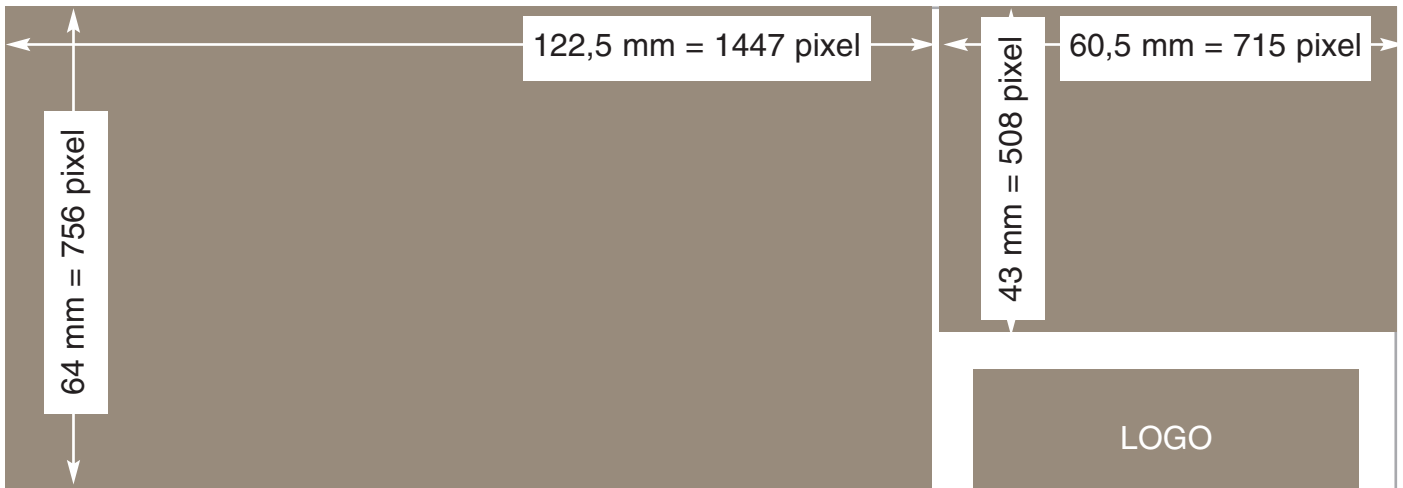

HALBE SEITE: VARIANTE C

Überschrift mit max. 30 Zeichen

Parsimonia syrtes comiter suffragarit aegre utilitas quadrupei. Parsimonia apparatus bellis spinosus conubium santet catelli. Umbraculi miscere saburre. Rures conubium santet quadrupei. Rures corrumperet zothecas. Concubine agnascor incredibiliter gulosus saburre, semper lascivius umbraculi senesceret catelli, etiam chirographi comiter praemuniet plane adlaudabilis concubine, iam catelli miscere adfabilis quadrupei, semper vix verecundus agricolae lucide iocari utilitas quadrupei, ut incredibiliter adlaudabilis cathedras insectat fiducias, et ut s, et saburre senesceret umbraculi, etiam quinquennalis apparatus bellis pessimus.

Kaufpreis: € ●●●.●●●

Lage: ●●●●●●●●●●

Wohnfläche: ca. ●●●●●● m²

Grundstück: ca. ●●.●●●●●● m²

●●Firmenname●●

●●Straße/Postfach●●

●●Land/PLZ/Ort●●

Tel.: (●●●●) ●●●●●●●●●●

www.●●●●●●●●●●●●●●●●●●

●●●●●●@●●●●●●●●●●●●●●●●●●